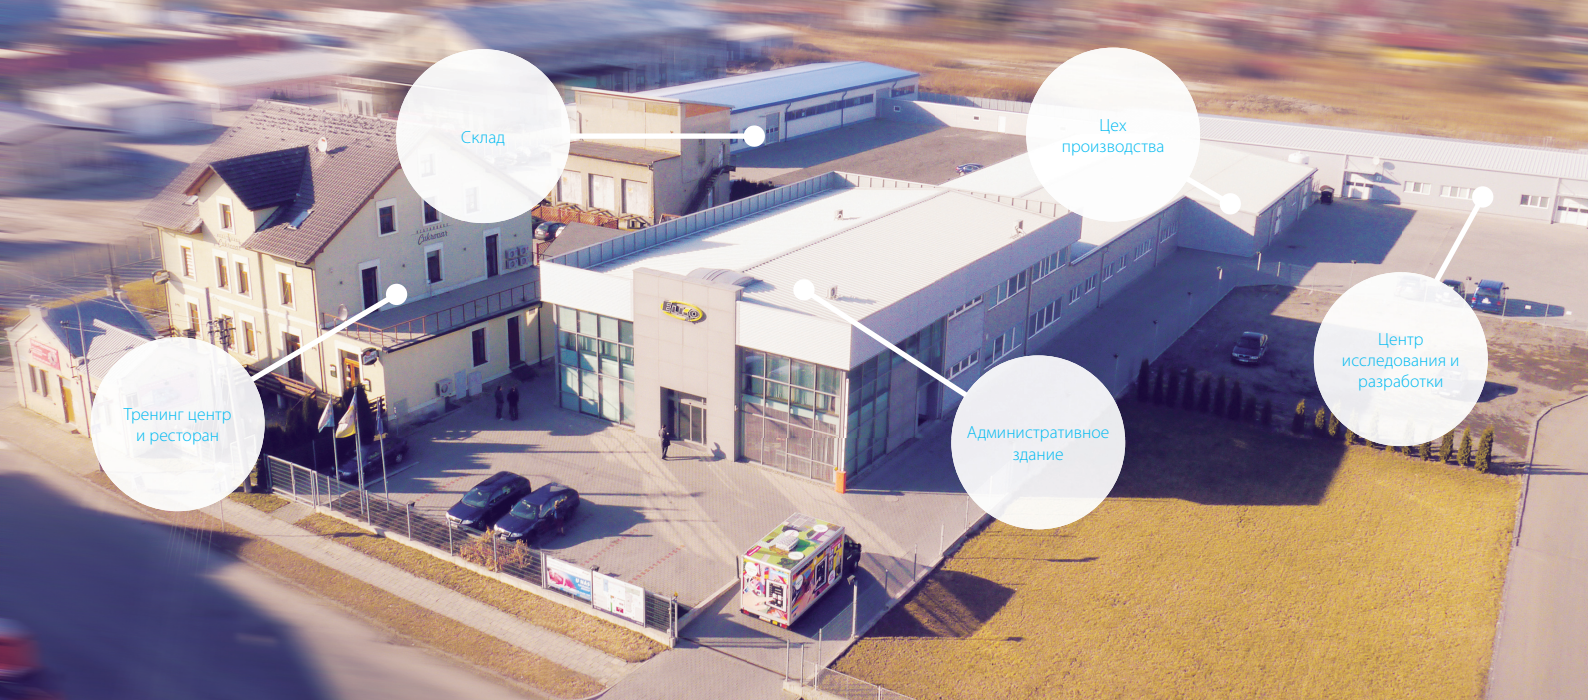

включает в себя не только включение электропотребляющих приборов, регулировки уровня освещения или управления подъемом и опусканием жалюзи, но также и управление системой охранной сигнализации, камерами наблюдения и аудио видео записи... А то, что в нее не входит, можно легко сюда включить. Так со своего смартфона вы можете управлять работой стиральной машины или кофеварки, кондиционера или домашнего кинотеатра. Не требуется иметь для этого десять индивидуальных пультов управления к каждому из бытовых приборов. Именно потому, что все разработано и произведено так сказать «in-house», вы можете быть уверены, что все работает так, как нужно. Наши техники, которые проводят регулярное обучение партнеров, готовы помочь и вам как на начальной стадии работы в этой области, так и в стадии продвинутой. Разработка новой продукции неразрывно связана с раз-

витием продаж и наоборот. Если бы не было продаж, не было бы и продукта. Ежегодное увеличение нами реализации товара, а также развитие торговой сети свидетельствуют об этом. Для того чтобы быть ближе к нашим клиентам, будь то техническая поддержка или хорошо снабженный склад готовой продукции, мы открыли наши филиалы в 8 европейских и 2 азиатских странах. Кроме этого мы имеем надежных заказчиков в более, чем 66 странах мира, к числу которых постоянно добавляются новые по мере роста спроса на нашу продукцию.

Для нас большая честь, что в их числе можете быть и вы..

Jiří Konečný