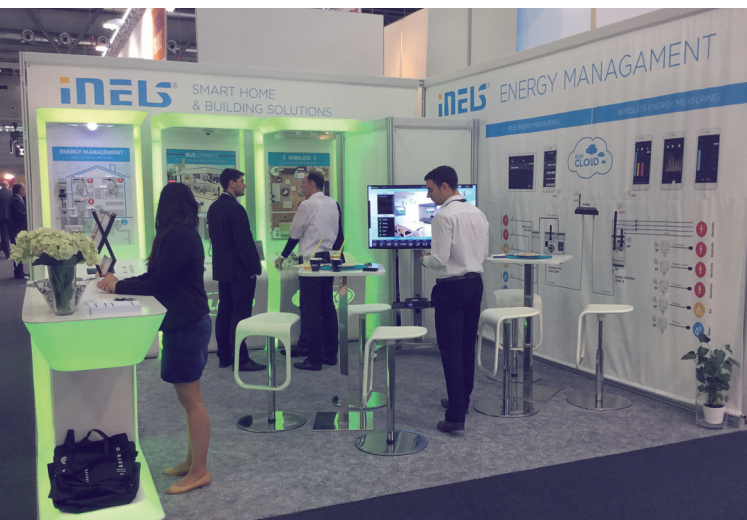

○ LIGHT AND BUILDING
Франкфурт на Майне (Германия)

○ THE BIG 5
Дубай (ОАЭ)

○ IFA
Берлин (Германия)