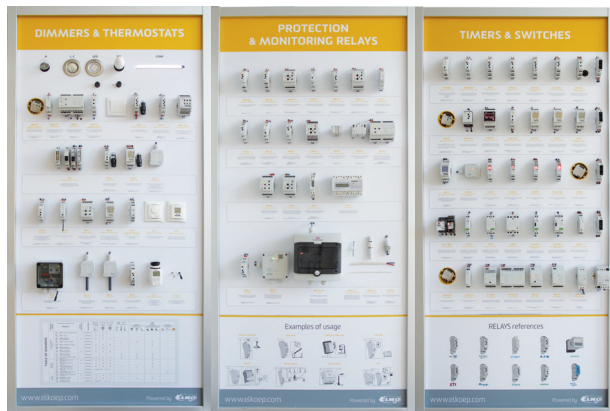

Реле

Беспроводная система

Шинная система

Аудио/Видео

Чемоданы, выставочные стенды для обучения и презентации

Выставочные стенды

iNELS RF Control

LARA 5 в 1