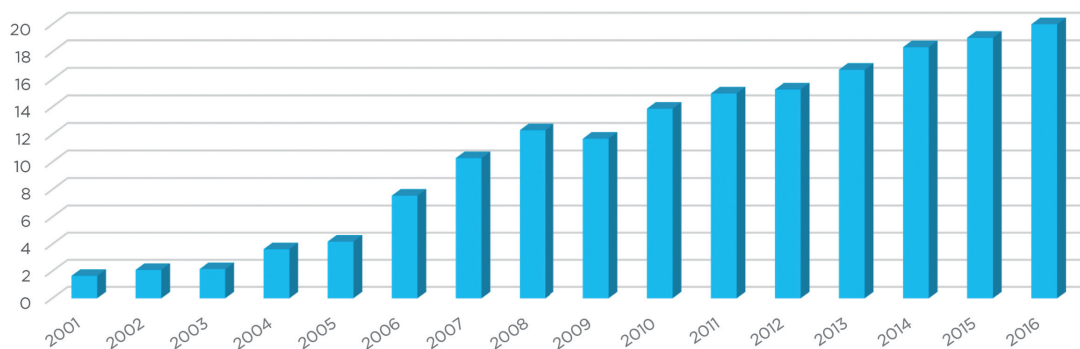

Эволюция компании «ЭЛКО ЭП Холдинг»

Годовой оборот

МНЛ ЕВРО